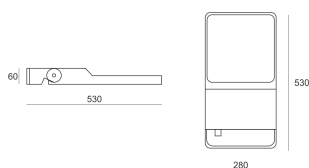

# FLUT 64WW ANTRACYT

Nowoczesny projektor/reflektor do oświetlenia terenów zewnętrznych. Obudowa wykonana z odlewu aluminium malowana proszkowo. Układ optyczny asymetryczny.

- IP: 66
- Barwa światła: 2700-3500
- Strumień świetlny oprawy: 11908 lm