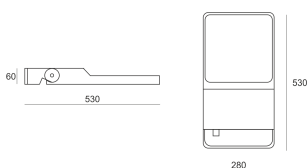

FLUT 64WW SZARY

Nowoczesny projektor/reflektor do oświetlenia terenów zewnętrznych. Obudowa wykonana z odlewu aluminium malowana proszkowo. Układ optyczny asymetryczny.

- IP: 66
- Barwa światła: 2700-3500
- Strumień świetlny oprawy: 11908 lm