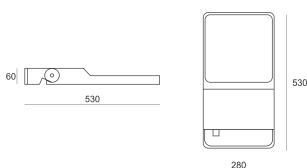

## FLUT ASY 12NW SZARY

Nowoczesny projektor/reflektor do oświetlenia terenów zewnętrznych. Obudowa wykonana z odlewu aluminium malowana proszkowo. Układ optyczny asymetryczny.

- IP: 66
- Barwa światła: 3500-4000, Zimna
- Strumień świetlny oprawy: 7027 lm