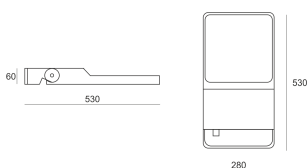

## FLUT ASY 32NW SZARY

Nowoczesny projektor/reflektor do oświetlenia terenów zewnętrznych. Obudowa wykonana z odlewu aluminium malowana proszkowo. Układ optyczny asymetryczny.

- IP: 66
- Barwa światła: 3500-4000, Zimna
- Strumień świetlny oprawy: 3640 lm