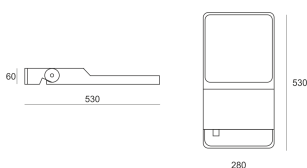

FLUT ASY 32NW SZARY

Nowoczesny projektor/reflektor do oświetlenia terenów zewnętrznych. Obudowa wykonana z odlewu aluminium malowana proszkowo. Układ optyczny asymetryczny.

- IP: 66
- Barwa światła: 3500-4000, Zimna
- Strumień świetlny oprawy: 3640 lm