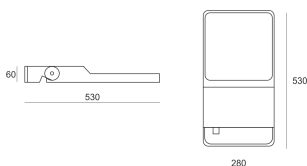

FLUT ASY 32WW SZARY

Nowoczesny projektor/reflektor do oświetlenia terenów zewnętrznych. Obudowa wykonana z odlewu aluminium malowana proszkowo. Układ optyczny asymetryczny.

- IP: 66
- Barwa światła: 2700-3500
- Strumień świetlny oprawy: 3356 lm