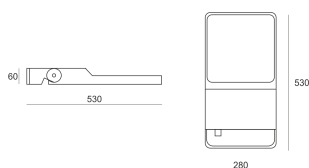

FLUT ASY 48NW SZARY

Nowoczesny projektor/reflektor do oświetlenia terenów zewnętrznych. Obudowa wykonana z odlewu aluminium malowana proszkowo. Układ optyczny asymetryczny.

- IP: 66
- Barwa światła: 3500-4000, Zimna
- Strumień świetlny oprawy: 5349 lm