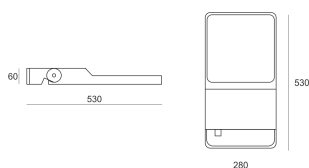

FLUT ASY 48WW SZARY

Nowoczesny projektor/reflektor do oświetlenia terenów zewnętrznych. Obudowa wykonana z odlewu aluminium malowana proszkowo. Układ optyczny asymetryczny.

- IP: 66
- Barwa światła: 2700-3500
- Strumień świetlny oprawy: 4932 lm