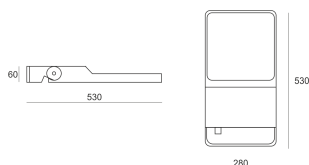

# FLUT STREET 32NW ANTRACYT

Nowoczesny projektor/reflektor do oświetlenia terenów zewnętrznych. Obudowa wykonana z odlewu aluminium malowana proszkowo. Układ optyczny asymetryczny.

- IP: 66
- Barwa światła: 3500-4000, Zimna
- Strumień świetlny oprawy: 6619 lm