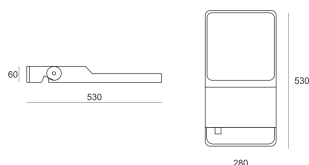

## FLUT STREET 32NW SZARY

Nowoczesny projektor/reflektor do oświetlenia terenów zewnętrznych. Obudowa wykonana z odlewu aluminium malowana proszkowo. Układ optyczny asymetryczny.

- IP: 66
- Barwa światła: 3500-4000, Zimna
- Strumień świetlny oprawy: 6619 lm