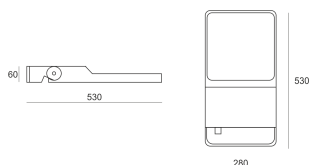

FLUT STREET 32NW SZARY

Nowoczesny projektor/reflektor do oświetlenia terenów zewnętrznych. Obudowa wykonana z odlewu aluminium malowana proszkowo. Układ optyczny asymetryczny.

- IP: 66
- Barwa światła: 3500-4000, Zimna
- Strumień świetlny oprawy: 6619 lm