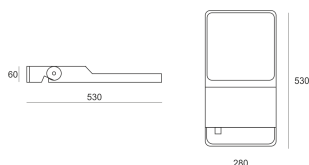

FLUT STREET 48NW ANTRACYT

Nowoczesny projektor/reflektor do oświetlenia terenów zewnętrznych. Obudowa wykonana z odlewu aluminium malowana proszkowo. Układ optyczny asymetryczny.

- IP: 66
- Barwa światła: 3500-4000, Zimna
- Strumień świetlny oprawy: 9726 lm