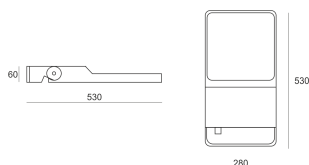

FLUT STREET 48NW SZARY

Nowoczesny projektor/reflektor do oświetlenia terenów zewnętrznych. Obudowa wykonana z odlewu aluminium malowana proszkowo. Układ optyczny asymetryczny.

- IP: 66
- Barwa światła: 3500-4000, Zimna
- Strumień świetlny oprawy: 9726 lm