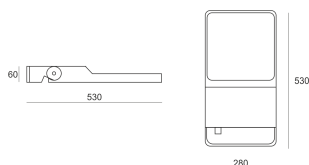

# FLUT STREET 48NW SZARY

Nowoczesny projektor/reflektor do oświetlenia terenów zewnętrznych. Obudowa wykonana z odlewów aluminium malowana proszkowo. Układ optyczny asymetryczny.

- IP: 66
- Barwa światła: 3500-4000, Zimna
- Strumień świetlny oprawy: 9726 lm