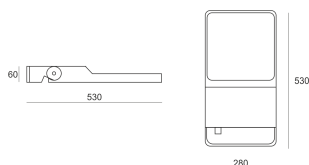

## FLUT STREET 64NW SZARY

Nowoczesny projektor/reflektor do oświetlenia terenów zewnętrznych. Obudowa wykonana z odlewu aluminium malowana proszkowo. Układ optyczny asymetryczny.

- IP: 66
- Barwa światła: 3500-4000, Zimna
- Strumień świetlny oprawy: 12778 lm