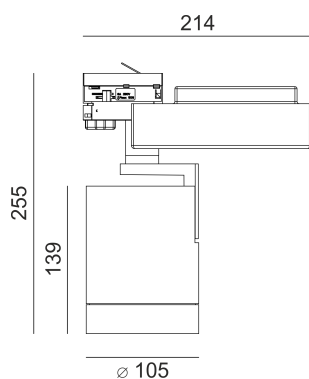

FORGO LED 30/4.0K 10° CZARNY

Reflektor LED'owy, ruchomy, przeznaczony do montażu na szynoprzewodzie. Przeznaczony do oświetlenia akcentującego. Obudowa wykonana z aluminium pomalowanego proszkowo na kolor czarny.

- IP: 20
- Barwa światła: 3500-4000, Zimna
- Strumień świetlny oprawy: 3085 lm

Nazwa	Kod	Kolor	Zasilanie	Moc	Typ źródła światła	Strumień świetlny oprawy	Temperatura barwowa
FORGO LED 30/4.0K 10° CZARNY		CZARNY	230V	36W	LED	3085 lm	4000K