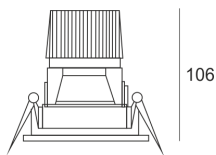

# GALA LED 13 BIAŁY

— C0-C180      - - - - - C90-C270

Oprawa LED'owa, stała i regulowana dla wersji 13AS, montowana w stropie podwieszanym. Przeznaczona do oświetlenia ogólnego, dekoracyjnego i akcentującego asymetrycznego. Obudowa wykonana z aluminium i blachy stalowej w kolorze białym. Klasa efektywności energetycznej:

W skład oprawy wchodzi wbudowane lampy LED w klasie EEL: A; A+; A++.

Nie można wymieniać lampy w oprawie.

- IP: 20
- Barwa światła: 2700-3500
- Strumień świetlny oprawy: 840 lm

Nazwa	Kod	Kolor	Zasilanie	Moc	Typ źródła światła	Strumień świetlny oprawy	Temperatura barwowa
<a href="#">GALA LED 13 BIAŁY</a>	9241070	BIAŁY	350mA	13W	LED	840 lm	3000K