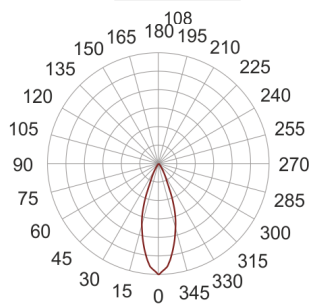

# GALA LED 13 BIAŁY

— C0-C180      - - - - - C90-C270

Oprawa LED'owa, stała i regulowana dla wersji 13AS, montowana w stropie podwieszanym. Przeznaczona do oświetlenia ogólnego, dekoracyjnego i akcentującego asymetrycznego. Obudowa wykonana z aluminium i blachy stalowej w kolorze białym. Klasa efektywności energetycznej:

W skład oprawy wchodzi wbudowane lampy LED w klasie EEL: A; A+; A++.

Nie można wymieniać lampy w oprawie.

- IP: 20
- Barwa światła: 2700-3500
- Strumień świetlny oprawy: 840 lm

Nazwa	Kod	Kolor	Zasilanie	Moc	Typ źródła światła	Strumień świetlny oprawy	Temperatura barwowa
<a href="#">GALA LED 13 BIAŁY</a>	9241070	BIAŁY	350mA	13W	LED	840 lm	3000K