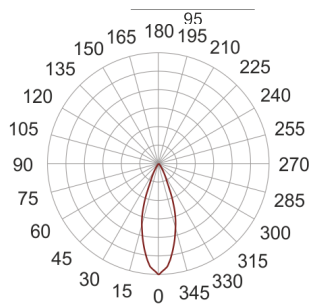

GALA LED 13 IP54 BIAŁY

Oprawa LED'owa, stała i regulowana dla wersji 13AS, montowana w stropie podwieszanym. Przeznaczona do oświetlenia ogólnego, dekoracyjnego i akcentującego asymetrycznego. Obudowa wykonana z aluminium i blachy stalowej w kolorze białym. Klasa efektywności energetycznej:

W skład oprawy wchodzi wbudowane lampy LED w klasie EEL: A; A+; A++.

Nie można wymieniać lampy w oprawie.

- IP: 54

- Barwa światła: 2700-3500
- Strumień świetlny oprawy: 375 lm

Nazwa	Kod	Kolor	Zasilanie	Moc	Typ źródła światła	Strumień świetlny oprawy	Temperatura barwowa
GALA LED 13-IP54 BIAŁY	9241090	BIAŁY	350mA	13W	LED	375 lm	3000K