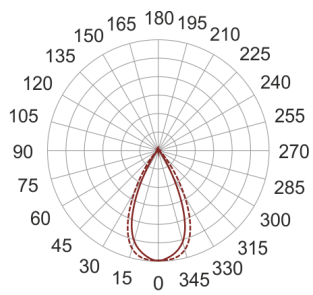

# GINKGO 2

— C0-C180      - - - C90-C270

Dekoracyjna oprawa parkowa o asymetrycznym rozsyłe światła z przeznaczeniem do oświetlenia skwerów, ścieżek w parkach. Korpus oprawy wykonany jest z aluminium pomalowanego na kolor szary.

- IP: 67
- Barwa światła: 3500-4000, Zimna
- Strumień świetlny oprawy: 4344 lm

Nazwa	Kod	Kolor	Zasilanie	Moc	Typ źródła światła	Strumień świetlny oprawy	Temperatura barwowa
<a href="#">GINKGO 2</a>		SZARY	230V	44,6	LED	4344 lm	4000K