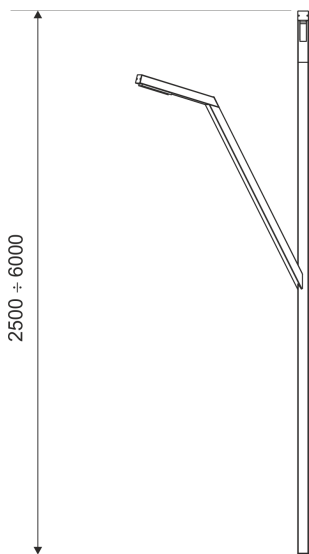

# GINKGO 2

---

— C0-C180      - - - C90-C270

Dekoracyjna oprawa parkowa o asymetrycznym rozsyłe światła z przeznaczeniem do oświetlenia skwerów, ścieżek w parkach. Korpus oprawy wykonany jest z aluminium pomalowanego na kolor szary.

- IP: 67
- Barwa światła: 3500-4000, Zimna
- Strumień świetlny oprawy: 4344 lm

Nazwa	Kod	Kolor	Zasilanie	Moc	Typ źródła światła	Strumień świetlny oprawy	Temperatura barwowa
<a href="#">GINKGO 2</a>		SZARY	230V	44,6	LED	4344 lm	4000K