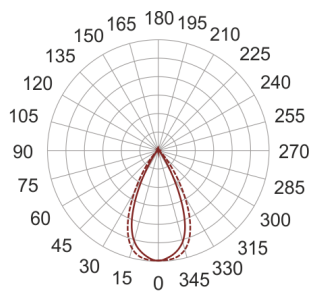

# GINKGO 2

---

— C0-C180      - - - C90-C270

Dekoracyjna oprawa parkowa o asymetrycznym rozsyłe światła z przeznaczeniem do oświetlenia skwerów, ścieżek w parkach. Korpus oprawy wykonany jest z aluminium pomalowanego na kolor szary.

- IP: 67
- Barwa światła: 3500-4000, Zimna
- Strumień świetlny oprawy: 4344 lm

Nazwa	Kod	Kolor	Zasilanie	Moc	Typ źródła światła	Strumień świetlny oprawy	Temperatura barwowa
<a href="#">GINKGO 2</a>		SZARY	230V	44,6	LED	4344 lm	4000K