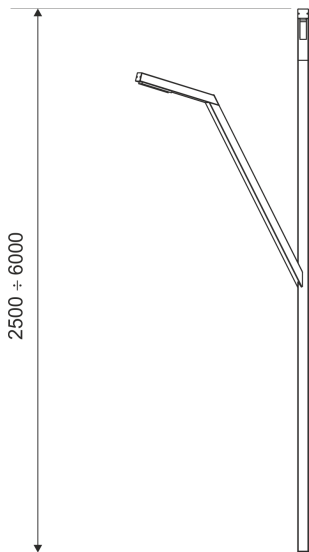

# GINKGO 2

— C0-C180      - - - C90-C270

Dekoracyjna oprawa parkowa o asymetrycznym rozsyłe światła z przeznaczeniem do oświetlenia skwerów, ścieżek w parkach. Korpus oprawy wykonany jest z aluminium pomalowanego na kolor szary.

- IP: 67
- Barwa światła: 3500-4000, Zimna
- Strumień świetlny oprawy: 4344 lm

Nazwa	Kod	Kolor	Zasilanie	Moc	Typ źródła światła	Strumień świetlny oprawy	Temperatura barwowa
<a href="#">GINKGO 2</a>		SZARY	230V	44,6	LED	4344 lm	4000K