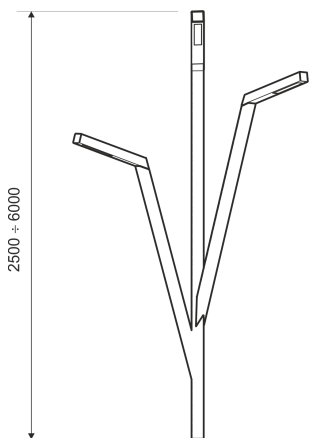

# GINKGO 3

— C0-C180      - - - C90-C270

Dekoracyjna oprawa parkowa o asymetrycznym rozsyłe światła z przeznaczeniem do oświetlenia skwerów, ścieżek w parkach. Korpus oprawy wykonany jest z aluminium pomalowanego na kolor szary.

- IP: 67
- Barwa światła: 3500-4000, Zimna
- Strumień świetlny oprawy: 6516 lm

Nazwa	Kod	Kolor	Zasilanie	Moc	Typ źródła światła	Strumień świetlny oprawy	Temperatura barwowa
<a href="#">GINKGO_3</a>		SZARY	230V	70,8	LED	6516 lm	4000K