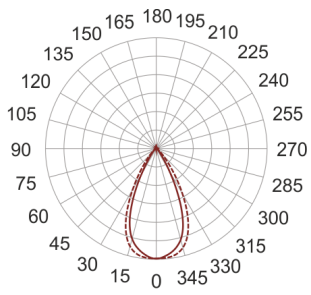

# GINKGO 3

— C0-C180      - - - C90-C270

Dekoracyjna oprawa parkowa o asymetrycznym rozsyłe światła z przeznaczeniem do oświetlenia skwerów, ścieżek w parkach. Korpus oprawy wykonany jest z aluminium pomalowanego na kolor szary.

- IP: 67
- Barwa światła: 3500-4000, Zimna
- Strumień świetlny oprawy: 6516 lm

Nazwa	Kod	Kolor	Zasilanie	Moc	Typ źródła światła	Strumień świetlny oprawy	Temperatura barwowa
<a href="#">GINKGO_3</a>		SZARY	230V	70,8	LED	6516 lm	4000K