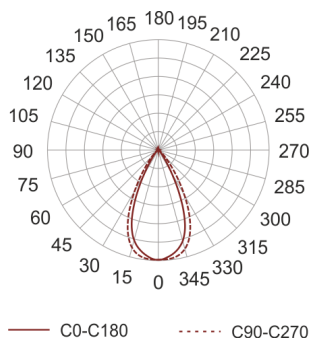

# GINKGO 4

Dekoracyjna oprawa parkowa o asymetrycznym rozsyłe światła z przeznaczeniem do oświetlenia skwerów, ścieżek w parkach. Korpus oprawy wykonany jest z aluminium pomalowanego na kolor szary.

- IP: 67
- Barwa światła: 3500-4000, Zimna
- Strumień świetlny oprawy: 8688 lm

| Nazwa                    | Kod | Kolor | Zasilanie | Moc | Typ źródła światła | Strumień świetlny oprawy | Temperatura barwowa |
|--------------------------|-----|-------|-----------|-----|--------------------|--------------------------|---------------------|
| <a href="#">GINKGO 4</a> |     | SZARY | 230V      | 102 | LED                | 8688 lm                  | 4000K               |