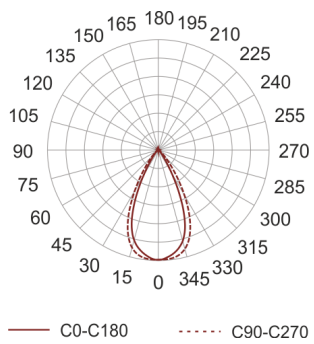

GINKGO 4

Dekoracyjna oprawa parkowa o asymetrycznym rozsyłe światła z przeznaczeniem do oświetlenia skwerów, ścieżek w parkach. Korpus oprawy wykonany jest z aluminium pomalowanego na kolor szary.

- IP: 67
- Barwa światła: 3500-4000, Zimna
- Strumień świetlny oprawy: 8688 lm

Nazwa	Kod	Kolor	Zasilanie	Moc	Typ źródła światła	Strumień świetlny oprawy	Temperatura barwowa
GINKGO 4		SZARY	230V	102	LED	8688 lm	4000K