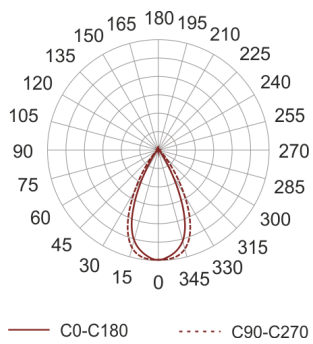

# GINKGO 5

Dekoracyjna oprawa parkowa o asymetrycznym rozsyłe światła z przeznaczeniem do oświetlenia skwerów, ścieżek w parkach. Korpus oprawy wykonany jest z aluminium pomalowanego na kolor szary.

- IP: 67
- Barwa światła: 3500-4000, Zimna
- Strumień świetlny oprawy: 10860 lm

Nazwa	Kod	Kolor	Zasilanie	Moc	Typ źródła światła	Strumień świetlny oprawy	Temperatura barwowa
<a href="#">GINKGO 5</a>		SZARY	230V	121,8	LED	10860 lm	4000K