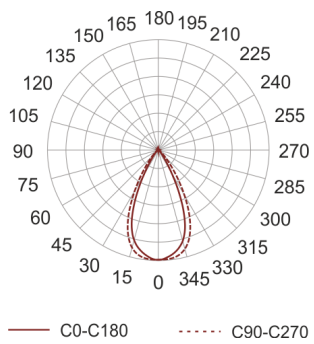

GINKGO 5

Dekoracyjna oprawa parkowa o asymetrycznym rozsyłe światła z przeznaczeniem do oświetlenia skwerów, ścieżek w parkach. Korpus oprawy wykonany jest z aluminium pomalowanego na kolor szary.

- IP: 67
- Barwa światła: 3500-4000, Zimna
- Strumień świetlny oprawy: 10860 lm

Nazwa	Kod	Kolor	Zasilanie	Moc	Typ źródła światła	Strumień świetlny oprawy	Temperatura barwowa
GINKGO 5		SZARY	230V	121,8	LED	10860 lm	4000K