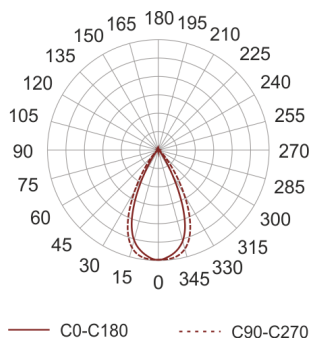

# GINKGO 5

Dekoracyjna oprawa parkowa o asymetrycznym rozsyłe światła z przeznaczeniem do oświetlenia skwerów, ścieżek w parkach. Korpus oprawy wykonany jest z aluminium pomalowanego na kolor szary.

- IP: 67
- Barwa światła: 3500-4000, Zimna
- Strumień świetlny oprawy: 10860 lm

Nazwa	Kod	Kolor	Zasilanie	Moc	Typ źródła światła	Strumień świetlny oprawy	Temperatura barwowa
<a href="#">GINKGO 5</a>		SZARY	230V	121,8	LED	10860 lm	4000K