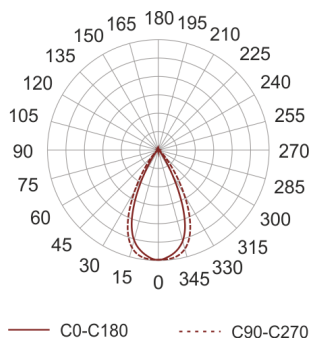

GINKGO 5

Dekoracyjna oprawa parkowa o asymetrycznym rozsyłe światła z przeznaczeniem do oświetlenia skwerów, ścieżek w parkach. Korpus oprawy wykonany jest z aluminium pomalowanego na kolor szary.

- IP: 67
- Barwa światła: 3500-4000, Zimna
- Strumień świetlny oprawy: 10860 lm

Nazwa	Kod	Kolor	Zasilanie	Moc	Typ źródła światła	Strumień świetlny oprawy	Temperatura barwowa
GINKGO 5		SZARY	230V	121,8	LED	10860 lm	4000K