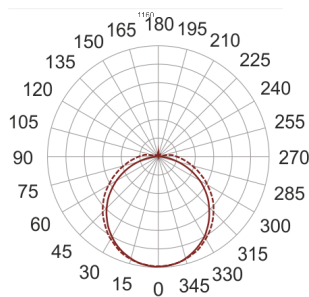

GOH LED 116/40/4.0K SZARY

— C0-C180 - - - - C90-C270

- IP: 65
- Barwa światła: 3500-4000, Zimna
- Strumień świetlny oprawy: 4300 lm

Nazwa	Kod	Kolor	Zasilanie	Moc	Typ źródła światła	Strumień świetlny oprawy	Temperatura barwowa
GOH LED 116/40/4.0K SZARY		SZARY	230V	42W	LED	4300 lm	4000K