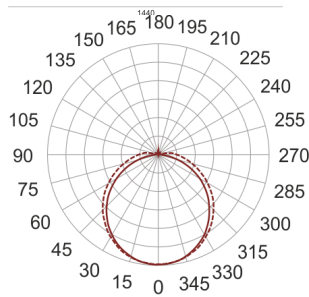

GOH LED 144/50/4.0K SZARY

— C0-C180 - - - - C90-C270

- IP: 65
- Barwa światła: 3500-4000, Zimna
- Strumień świetlny oprawy: 5400 lm

Nazwa	Kod	Kolor	Zasilanie	Moc	Typ źródła światła	Strumień świetlny oprawy	Temperatura barwowa
GOH LED 144/50/4.0K SZARY		SZARY	230V	54W	LED	5400 lm	4000K