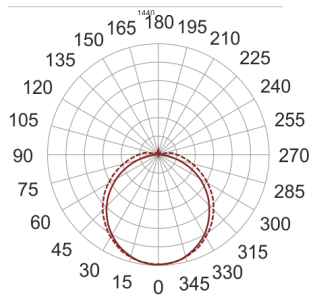

# GOH LED 144/50/4.0K SZARY

— C0-C180    - - - - C90-C270

- IP: 65
- Barwa światła: 3500-4000, Zimna
- Strumień świetlny oprawy: 5400 lm

Nazwa	Kod	Kolor	Zasilanie	Moc	Typ źródła światła	Strumień świetlny oprawy	Temperatura barwowa
<a href="#">GOH LED 144/50/4.0K SZARY</a>		SZARY	230V	54W	LED	5400 lm	4000K