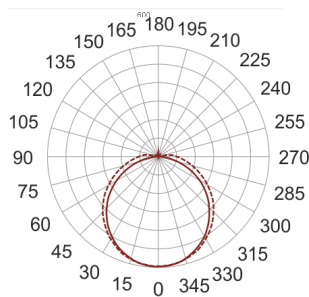

# GOH LED 60/20/4.0K SZARY

— C0-C180    - - - - C90-C270

- IP: 65
- Barwa światła: 3500-4000, Zimna
- Strumień świetlny oprawy: 2000 lm

Nazwa	Kod	Kolor	Zasilanie	Moc	Typ źródła światła	Strumień świetlny oprawy	Temperatura barwowa
<a href="#">GOH LED 60/20/4.0K SZARY</a>		SZARY	230V	22W	LED	2000 lm	4000K