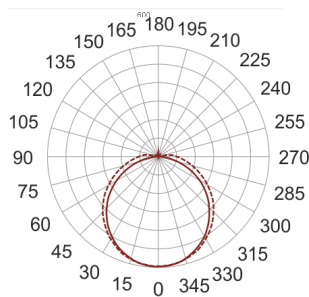

GOH LED 60/20/4.0K SZARY

— C0-C180 - - - - C90-C270

- IP: 65
- Barwa światła: 3500-4000, Zimna
- Strumień świetlny oprawy: 2000 lm

Nazwa	Kod	Kolor	Zasilanie	Moc	Typ źródła światła	Strumień świetlny oprawy	Temperatura barwowa
GOH LED 60/20/4.0K SZARY		SZARY	230V	22W	LED	2000 lm	4000K