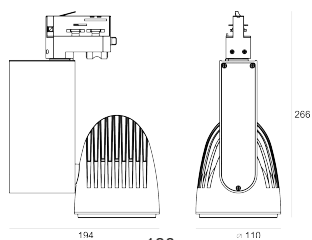

# GOJA LED BIAŁY

— C0-C180    - - - - C90-C270

Reflektor LED'owy, ruchomy, przeznaczony do montażu na szynoprzewodzie. Przeznaczony do oświetlenia akcentującego. Obudowa wykonana z aluminium pomalowanego proszkowo na kolor biały.

- IP: 20
- Barwa światła: 2700-3500
- Strumień świetlny oprawy: 3300 lm

Nazwa	Kod	Kolor	Zasilanie	Moc	Typ źródła światła	Strumień świetlny oprawy	Temperatura barwowa
<a href="#">GOJA LED BIAŁY</a>		BIAŁY	230V	40W	LED	3300 lm	3000K