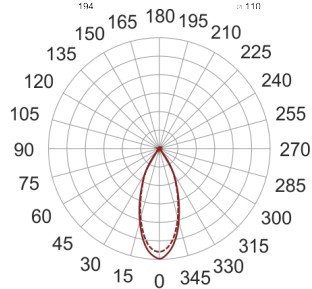

# GOJA LED BIAŁY

— C0-C180    - - - - C90-C270

Reflektor LED'owy, ruchomy, przeznaczony do montażu na szynoprzewodzie. Przeznaczony do oświetlenia akcentującego. Obudowa wykonana z aluminium pomalowanego proszkowo na kolor biały.

- IP: 20
- Barwa światła: 2700-3500
- Strumień świetlny oprawy: 3300 lm

Nazwa	Kod	Kolor	Zasilanie	Moc	Typ źródła światła	Strumień świetlny oprawy	Temperatura barwowa
<a href="#">GOJA LED BIAŁY</a>		BIAŁY	230V	40W	LED	3300 lm	3000K