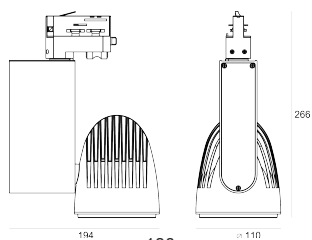

GOJA LED BIAŁY

— C0-C180 - - - - C90-C270

Reflektor LED'owy, ruchomy, przeznaczony do montażu na szynoprzewodzie. Przeznaczony do oświetlenia akcentującego. Obudowa wykonana z aluminium pomalowanego proszkowo na kolor biały.

- IP: 20
- Barwa światła: 2700-3500
- Strumień świetlny oprawy: 3300 lm

Nazwa	Kod	Kolor	Zasilanie	Moc	Typ źródła światła	Strumień świetlny oprawy	Temperatura barwowa
GOJA LED BIAŁY		BIAŁY	230V	40W	LED	3300 lm	3000K