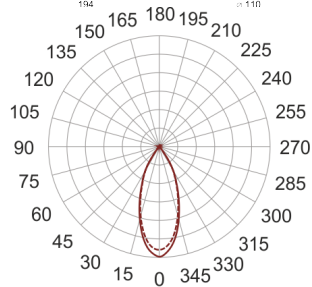

GOJA LED BIAŁY

— C0-C180 - - - - C90-C270

Reflektor LED'owy, ruchomy, przeznaczony do montażu na szynoprzewodzie. Przeznaczony do oświetlenia akcentującego. Obudowa wykonana z aluminium pomalowanego proszkowo na kolor biały.

- IP: 20
- Barwa światła: 2700-3500
- Strumień świetlny oprawy: 3300 lm

Nazwa	Kod	Kolor	Zasilanie	Moc	Typ źródła światła	Strumień świetlny oprawy	Temperatura barwowa
GOJA LED BIAŁY		BIAŁY	230V	40W	LED	3300 lm	3000K