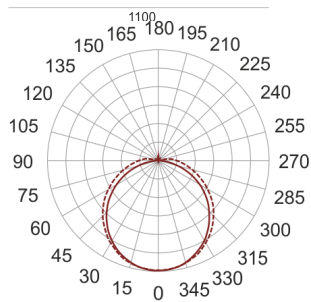

GOLIN 100 4.0K BIAŁY

— C0-C180 - - - - C90-C270

Oprawa LED przeznaczony do montażu na szynoprzewodzie do oświetlenia ogólnego. Obudowa wykonana z aluminium pomalowanego proszkowo na kolor biały. Źródło światła przesłonięte dedykowaną przełoną PC do źródeł LED.

- IP: 20
- Barwa światła: 3500-4000, Zimna
- Strumień świetlny oprawy: 1400 lm

Nazwa	Kod	Kolor	Zasilanie	Moc	Typ źródła światła	Strumień świetlny oprawy	Temperatura barwowa
GOLIN 100 4.0K BIAŁY		BIAŁY	230V	19W	LED	1400 lm	4000K