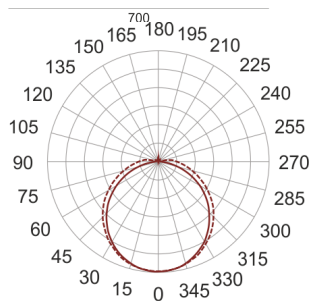

GOLIN 60 3.0K BIAŁY

— C0-C180 - - - C90-C270

Oprawa LED przeznaczony do montażu na szynoprzewodzie do oświetlenia ogólnego. Obudowa wykonana z aluminium pomalowanego proszkowo na kolor biały. Źródło światła przesłonięte dedykowaną przełoną PC do źródeł LED.

- IP: 20
- Barwa światła: 2700-3500
- Strumień świetlny oprawy: 1220 lm

Nazwa	Kod	Kolor	Zasilanie	Moc	Typ źródła światła	Strumień świetlny oprawy	Temperatura barwowa
GOLIN 60 3.0K BIAŁY		BIAŁY	230V	19W	LED	1220 lm	3000K