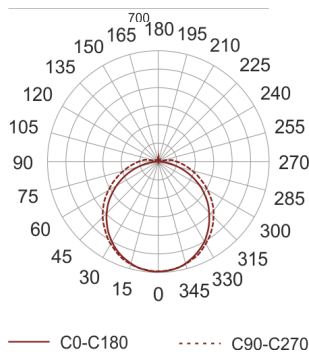

GOLIN 60 4.0K BIAŁY

Oprawa LED przeznaczony do montażu na szynoprzewodzie do oświetlenia ogólnego. Obudowa wykonana z aluminium pomalowanego proszkowo na kolor biały. Źródło światła przesłonięte dedykowaną przełoną PC do źródeł LED.

- IP: 20
- Barwa światła: 3500-4000, Zimna
- Strumień świetlny oprawy: 1250 lm

Nazwa	Kod	Kolor	Zasilanie	Moc	Typ źródła światła	Strumień świetlny oprawy	Temperatura barwowa
GOLIN 60 4.0K BIAŁY		BIAŁY	230V	19W	LED	1250 lm	4000K