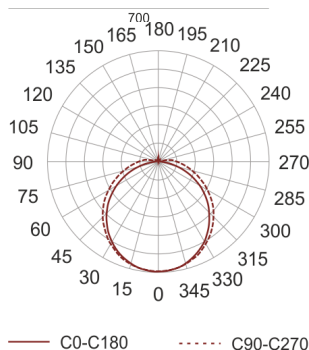

GOLIN 60 4.0K BIAŁY

Oprawa LED przeznaczony do montażu na szynoprzewodzie do oświetlenia ogólnego. Obudowa wykonana z aluminium pomalowanego proszkowo na kolor biały. Źródło światła przesłonięte dedykowaną przełoną PC do źródeł LED.

- IP: 20
- Barwa światła: 3500-4000, Zimna
- Strumień świetlny oprawy: 1250 lm

Nazwa	Kod	Kolor	Zasilanie	Moc	Typ źródła światła	Strumień świetlny oprawy	Temperatura barwowa
GOLIN 60 4.0K BIAŁY		BIAŁY	230V	19W	LED	1250 lm	4000K