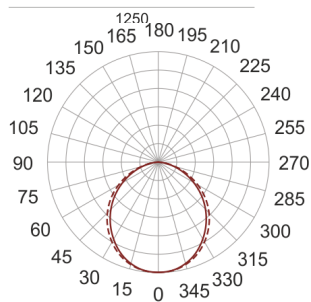

GON S1 T5 OPAL 154 BIAŁY

— C0-C180 - - - - C90-C270

Oprawa kasetonowa, stała, nastropowa. Przeznaczona do oświetlenia ogólnego. Obudowa wykonana z blachy stalowej o profilowanych krawędziach, pomalowanej proszkowo na kolor biały. Źródła światła przesłonięte rastrem typu PP z wysokopolerowanego aluminium.

- IP: 40
- Barwa światła:
- Strumień świetlny oprawy: lm

Nazwa	Kod	Kolor	Zasilanie	Moc	Typ źródła światła	Trzonek
-------	-----	-------	-----------	-----	--------------------	---------

GONS1.T5 OPAL.154 BIAŁY	H013AB0253	BIAŁY	230V	1x54W	T5	G5
-------------------------------	------------	-------	------	-------	----	----