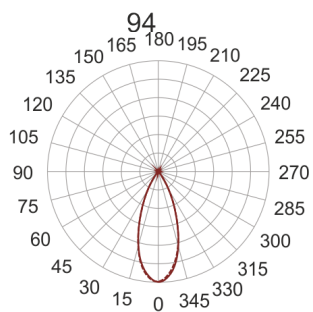

GORBIT BIAŁY

— C0-C180 - - - - C90-C270

Oprawa LED'owa, kinkietowo-reflektorowa, obrotowa, naścienna. Przeznaczona do oświetlenia akcentującego i miejscowego. Obudowa wykonana z aluminium szczotkowanego lub pomalowana na kolor biały. Klasa efektywności energetycznej:

W skład oprawy wchodzi wbudowane lampy LED w klasie EEI: A; A+; A++.

Nie można wymieniać lampy w oprawie.

- IP: 20
- Barwa światła: 2700-3500
- Strumień świetlny oprawy: 300 lm

Nazwa	Kod	Kolor	Zasilanie	Moc	Typ źródła światła	Strumień świetlny oprawy	Temperatura barwowa
GORBIT BIAŁY		BIAŁY	230V	6W	LED	300 lm	3000K