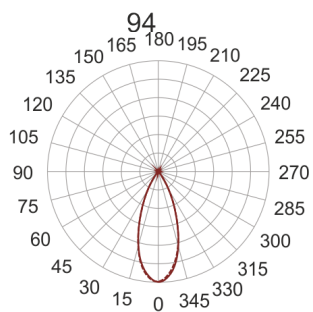

# GORBIT BIAŁY

Oprawa LED'owa, kinkietowo-reflektorowa, obrotowa, naścienna. Przeznaczona do oświetlenia akcentującego i miejscowego. Obudowa wykonana z aluminium szczotkowanego lub pomalowana na kolor biały. Klasa efektywności energetycznej:

W skład oprawy wchodzi wbudowane lampy LED w klasie EEI: A; A+; A++.

Nie można wymieniać lampy w oprawie.

- IP: 20
- Barwa światła: 2700-3500
- Strumień świetlny oprawy: 300 lm

Nazwa	Kod	Kolor	Zasilanie	Moc	Typ źródła światła	Strumień świetlny oprawy	Temperatura barwowa
<a href="#">GORBIT BIAŁY</a>		BIAŁY	230V	6W	LED	300 lm	3000K