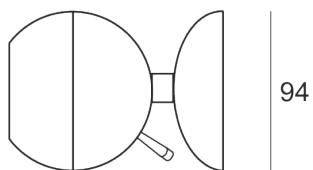

# GORBIT BIAŁY

Oprawa LED'owa, kinkietowo-reflektorowa, obrotowa, naścienna. Przeznaczona do oświetlenia akcentującego i miejscowego. Obudowa wykonana z aluminium szczotkowanego lub pomalowana na kolor biały. Klasa efektywności energetycznej:

W skład oprawy wchodzi wbudowane lampy LED w klasie EEI: A; A+; A++.

Nie można wymieniać lampy w oprawie.

- IP: 20
- Barwa światła: 2700-3500
- Strumień świetlny oprawy: 300 lm

Nazwa	Kod	Kolor	Zasilanie	Moc	Typ źródła światła	Strumień świetlny oprawy	Temperatura barwowa
<a href="#">GORBIT BIAŁY</a>		BIAŁY	230V	6W	LED	300 lm	3000K