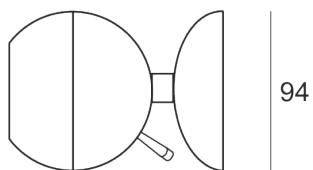

GORBIT BIAŁY

— C0-C180 - - - - C90-C270

Oprawa LED'owa, kinkietowo-reflektorowa, obrotowa, naścienna. Przeznaczona do oświetlenia akcentującego i miejscowego. Obudowa wykonana z aluminium szczotkowanego lub pomalowana na kolor biały. Klasa efektywności energetycznej:

W skład oprawy wchodzi wbudowane lampy LED w klasie EEI: A; A+; A++.

Nie można wymieniać lampy w oprawie.

- IP: 20
- Barwa światła: 2700-3500
- Strumień świetlny oprawy: 300 lm

Nazwa	Kod	Kolor	Zasilanie	Moc	Typ źródła światła	Strumień świetlny oprawy	Temperatura barwowa
GORBIT BIAŁY		BIAŁY	230V	6W	LED	300 lm	3000K