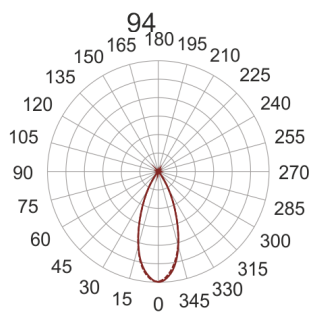

# GORBIT SZARY

— C0-C180    - - - - C90-C270

Oprawa LED'owa, kinkietowo-reflektorowa, obrotowa, naścienna. Przeznaczona do oświetlenia akcentującego i miejscowego. Obudowa wykonana z aluminium szczotkowanego lub pomalowana na kolor biały. Klasa efektywności energetycznej:

W skład oprawy wchodzi wbudowane lampy LED w klasie EEI: A; A+; A++.

Nie można wymieniać lampy w oprawie.

- IP: 20
- Barwa światła: 2700-3500
- Strumień świetlny oprawy: 300 lm

Nazwa	Kod	Kolor	Zasilanie	Moc	Typ źródła światła	Strumień świetlny oprawy	Temperatura barwowa
<a href="#">GORBIT SZARY</a>	2223691	SZARY	230V	6W	LED	300 lm	3000K