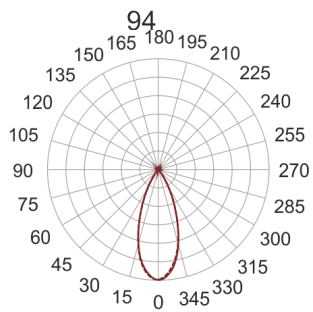

GORBIT SZARY

— C0-C180 - - - - C90-C270

Oprawa LED'owa, kinkietowo-reflektorowa, obrotowa, naścienna. Przeznaczona do oświetlenia akcentującego i miejscowego. Obudowa wykonana z aluminium szczotkowanego lub pomalowana na kolor biały. Klasa efektywności energetycznej:

W skład oprawy wchodzi wbudowane lampy LED w klasie EEI: A; A+; A++.

Nie można wymieniać lampy w oprawie.

- IP: 20
- Barwa światła: 2700-3500
- Strumień świetlny oprawy: 300 lm

Nazwa	Kod	Kolor	Zasilanie	Moc	Typ źródła światła	Strumień świetlny oprawy	Temperatura barwowa
GORBIT SZARY	2223691	SZARY	230V	6W	LED	300 lm	3000K