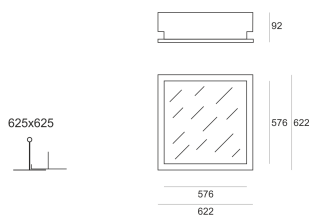

GOW IP65 PR 314 BIAŁY

Oprawa kasetonowa, stała, szczelna, wpuszczana w sufit modułowy lub pełny typu G/K. Przeznaczona do oświetlenia ogólnego. Obudowa wykonana z blachy stalowej pomalowanej proszkowo na kolor biały. Źródła światła przesłonięte rastrem typu PP z wysokopolerowanego aluminium o profilu parabolicznym.

- IP: 65
- Barwa światła:
- Strumień świetlny oprawy: lm

Nazwa	Kod	Kolor	Zasilanie	Moc	Typ źródła światła	Trzonek
GOW IP65 PR 314 BIAŁY		BIAŁY	230V	3x14W	T5	G5