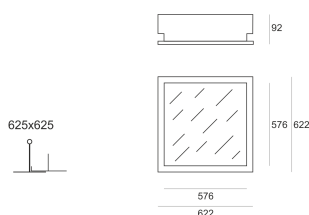

GOW IP65 PR 314 BIAŁY

Oprawa kasetonowa, stała, szczelna, wpuszczana w sufit modułowy lub pełny typu G/K. Przeznaczona do oświetlenia ogólnego. Obudowa wykonana z blachy stalowej pomalowanej proszkowo na kolor biały. Źródła światła przesłonięte rastrem typu PP z wysokopolerowanego aluminium o profilu parabolicznym.

- IP: 65
- Barwa światła:
- Strumień świetlny oprawy: lm

Nazwa	Kod	Kolor	Zasilanie	Moc	Typ źródła światła	Trzonek
GOW IP65 PR 314 BIAŁY		BIAŁY	230V	3x14W	T5	G5