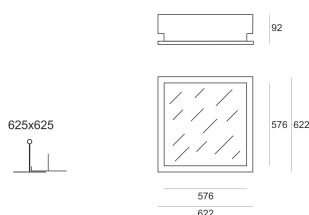

GOW IP65 PR 324 BIAŁY

Oprawa kasetonowa, stała, szczelna przeznaczona do oświetlenia pomieszczeń czystych, wpuszczana w sufit modułowy lub pełny typu G/K. Przeznaczona do oświetlenia ogólnego. Obudowa wykonana z blachy stalowej pomalowanej proszkowo na kolor biały. Źródła światła przesłonięte rastrem typu PP z wysokopolerowanego aluminium o profilu parabolicznym i kącie ochrony 60 stopni, rastrem typu AV z wysokopolerowanego aluminium o profilu prostym z ryflowanymi poprzeczkami, kloszem mlecznym typu OPAL wykonanym z PMMA lub kloszem PRM przyzmatycznym.

- IP: 65
- Barwa światła:
- Strumień świetlny oprawy: lm

Nazwa	Kod	Kolor	Zasilanie	Moc	Typ źródła światła	Trzonek
GOW IP65 PR 324 BIAŁY		BIAŁY	230V	3x24W	T5	G5