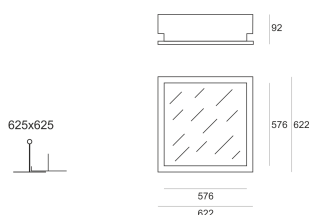

# GOW IP65 PR 414 BIAŁY

Oprawa kasetonowa, stała, szczelna, wpuszczana w sufit modułowy lub pełny typu G/K. Przeznaczona do oświetlenia ogólnego. Obudowa wykonana z blachy stalowej pomalowanej proszkowo na kolor biały. Źródła światła przesłonięte rastrem typu PP z wysokopolerowanego aluminium o profilu parabolicznym.

- IP: 65
- Barwa światła:
- Strumień świetlny oprawy: lm

Nazwa	Kod	Kolor	Zasilanie	Moc	Typ źródła światła	Trzonek
<a href="#">GOW IP65 PR-414 BIAŁY</a>		BIAŁY	230V	4x14W	T5	G5