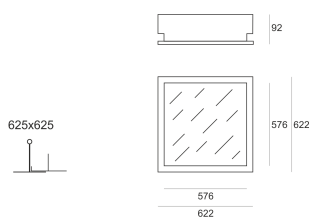

# GOW IP65 PR 414 BIAŁY

Oprawa kasetonowa, stała, szczelna, wpuszczana w sufit modułowy lub pełny typu G/K. Przeznaczona do oświetlenia ogólnego. Obudowa wykonana z blachy stalowej pomalowanej proszkowo na kolor biały. Źródła światła przesłonięte rastrem typu PP z wysokopolerowanego aluminium o profilu parabolicznym.

- IP: 65
- Barwa światła:
- Strumień świetlny oprawy: lm

Nazwa	Kod	Kolor	Zasilanie	Moc	Typ źródła światła	Trzonek
<a href="#">GOW IP65 PR 414 BIAŁY</a>		BIAŁY	230V	4x14W	T5	G5