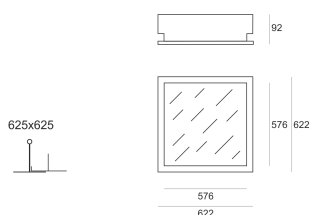

GOW IP65 PR 424 BIAŁY

Oprawa kasetonowa, stała, szczelna przeznaczona do oświetlenia pomieszczeń czystych, wpuszczana w sufit modułowy lub pełny typu G/K. Przeznaczona do oświetlenia ogólnego. Obudowa wykonana z blachy stalowej pomalowanej proszkowo na kolor biały. Źródła światła przesłonięte rastrem typu PP z wysokopolerowanego aluminium o profilu parabolicznym i kącie ochrony 60 stopni, rastrem typu AV z wysokopolerowanego aluminium o profilu prostym z ryflowanymi poprzeczkami, kloszem mlecznym typu OPAL wykonanym z PMMA lub kloszem PRM przyzmatycznym.

- IP: 65
- Barwa światła:
- Strumień świetlny oprawy: lm

Nazwa	Kod	Kolor	Zasilanie	Moc	Typ źródła światła	Trzonek
GOW IP65 PR 424 BIAŁY		BIAŁY	230V	4x24W	T5	G5