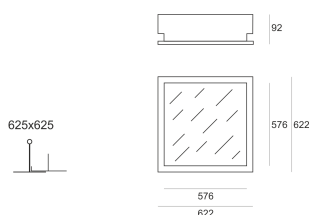

## GOW IP65 PR 424 BIAŁY

Oprawa kasetonowa, stała, szczelna przeznaczona do oświetlenia pomieszczeń czystych, wpuszczana w sufit modułowy lub pełny typu G/K. Przeznaczona do oświetlenia ogólnego. Obudowa wykonana z blachy stalowej pomalowanej proszkowo na kolor biały. Źródła światła przesłonięte rastrem typu PP z wysokopolerowanego aluminium o profilu parabolicznym i kącie ochrony 60 stopni, rastrem typu AV z wysokopolerowanego aluminium o profilu prostym z ryflowanymi poprzeczkami, kloszem mlecznym typu OPAL wykonanym z PMMA lub kloszem PRM przyzmatycznym.

- IP: 65
- Barwa światła:
- Strumień świetlny oprawy: lm

Nazwa	Kod	Kolor	Zasilanie	Moc	Typ źródła światła	Trzonek
<a href="#">GOW IP65 PR 424 BIAŁY</a>		BIAŁY	230V	4x24W	T5	G5