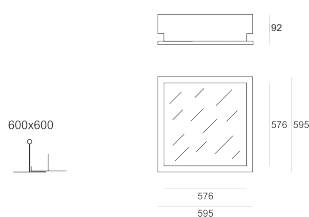

GOW IP65 PV 314 BIAŁY

Oprawa kasetonowa, stała, szczelna, wpuszczana w sufit modułowy lub pełny typu G/K. Przeznaczona do oświetlenia ogólnego. Obudowa wykonana z blachy stalowej pomalowanej proszkowo na kolor biały. Źródła światła przesłonięte rastrem typu PP z wysokopolerowanego aluminium o profilu parabolicznym.

- IP: 65
- Barwa światła:
- Strumień świetlny oprawy: lm

Nazwa	Kod	Kolor	Zasilanie	Moc	Typ źródła światła	Trzonek
GOW IP65 PV 314 BIAŁY		BIAŁY	230V	3x14W	T5	G5