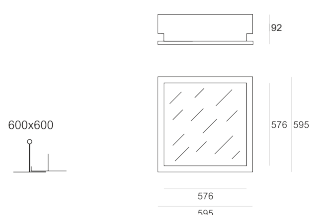

GOW IP65 PV 314 BIAŁY

Oprawa kasetonowa, stała, szczelna, wpuszczana w sufit modułowy lub pełny typu G/K. Przeznaczona do oświetlenia ogólnego. Obudowa wykonana z blachy stalowej pomalowanej proszkowo na kolor biały. Źródła światła przesłonięte rastrem typu PP z wysokopolerowanego aluminium o profilu parabolicznym.

- IP: 65
- Barwa światła:
- Strumień świetlny oprawy: lm

Nazwa	Kod	Kolor	Zasilanie	Moc	Typ źródła światła	Trzonek
GOW IP65 PV 314 BIAŁY		BIAŁY	230V	3x14W	T5	G5