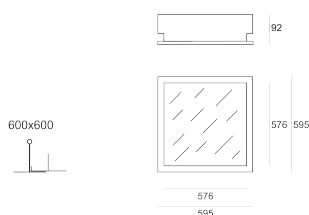

GOW IP65 PV 324 BIAŁY

Oprawa kasetonowa, stała, szczelna przeznaczona do oświetlenia pomieszczeń czystych, wpuszczana w sufit modułowy lub pełny typu G/K. Przeznaczona do oświetlenia ogólnego. Obudowa wykonana z blachy stalowej pomalowanej proszkowo na kolor biały. Źródła światła przesłonięte rastrem typu PP z wysokopolerowanego aluminium o profilu parabolicznym i kącie ochrony 60 stopni, rastrem typu AV z wysokopolerowanego aluminium o profilu prostym z ryflowanymi poprzeczkami, kloszem mlecznym typu OPAL wykonanym z PMMA lub kloszem PRM przyzmatycznym.

- IP: 65
- Barwa światła:
- Strumień świetlny oprawy: lm

Nazwa	Kod	Kolor	Zasilanie	Moc	Typ źródła światła	Trzonek
GOW IP65 PV 324 BIAŁY		BIAŁY	230V	3x24W	T5	G5