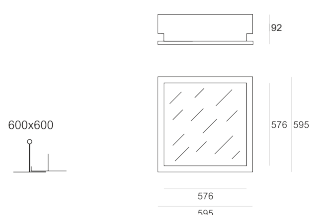

## GOW IP65 PV 414 BIAŁY

Oprawa kasetonowa, stała, szczelna, wpuszczana w sufit modułowy lub pełny typu G/K. Przeznaczona do oświetlenia ogólnego. Obudowa wykonana z blachy stalowej pomalowanej proszkowo na kolor biały. Źródła światła przesłonięte rastrem typu PP z wysokopolerowanego aluminium o profilu parabolicznym.

- IP: 65
- Barwa światła:
- Strumień świetlny oprawy: lm

Nazwa	Kod	Kolor	Zasilanie	Moc	Typ źródła światła	Trzonek
<a href="#">GOW IP65 PV 414 BIAŁY</a>		BIAŁY	230V	4x14W	T5	G5