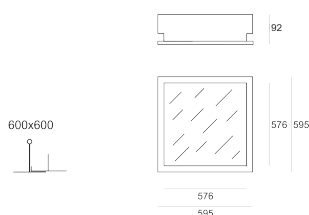

## GOW IP65 PV 424 BIAŁY

Oprawa kasetonowa, stała, szczelna przeznaczona do oświetlenia pomieszczeń czystych, wpuszczana w sufit modułowy lub pełny typu G/K. Przeznaczona do oświetlenia ogólnego. Obudowa wykonana z blachy stalowej pomalowanej proszkowo na kolor biały. Źródła światła przesłonięte rastrem typu PP z wysokopolerowanego aluminium o profilu parabolicznym i kącie ochrony 60 stopni, rastrem typu AV z wysokopolerowanego aluminium o profilu prostym z ryflowanymi poprzeczkami, kloszem mlecznym typu OPAL wykonanym z PMMA lub kloszem PRM przyzmatycznym.

- IP: 65
- Barwa światła:
- Strumień świetlny oprawy: lm

| Nazwa                                 | Kod | Kolor | Zasilanie | Moc   | Typ źródła światła | Trzonek |
|---------------------------------------|-----|-------|-----------|-------|--------------------|---------|
| <a href="#">GOW IP65 PV 424 BIAŁY</a> |     | BIAŁY | 230V      | 4x24W | T5                 | G5      |