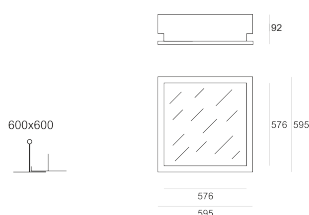

GOW IP65 PV 424 BIAŁY

Oprawa kasetonowa, stała, szczelna przeznaczona do oświetlenia pomieszczeń czystych, wpuszczana w sufit modułowy lub pełny typu G/K. Przeznaczona do oświetlenia ogólnego. Obudowa wykonana z blachy stalowej pomalowanej proszkowo na kolor biały. Źródła światła przesłonięte rastrem typu PP z wysokopolerowanego aluminium o profilu parabolicznym i kącie ochrony 60 stopni, rastrem typu AV z wysokopolerowanego aluminium o profilu prostym z ryflowanymi poprzeczkami, kloszem mlecznym typu OPAL wykonanym z PMMA lub kloszem PRM przyzmatycznym.

- IP: 65
- Barwa światła:
- Strumień świetlny oprawy: lm

Nazwa	Kod	Kolor	Zasilanie	Moc	Typ źródła światła	Trzonek
GOW IP65 PV 424 BIAŁY		BIAŁY	230V	4x24W	T5	G5