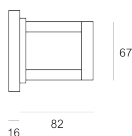

GRADUS 230V BIAŁY

— C0-C180 - - - - C90-C270

Oprawa stała, szczelna. Przeznaczona do oświetlenia dekoracyjno-architektonicznego. Obudowa wykonana z aluminium pomalowanego na kolor biały, szary lub antracyt..