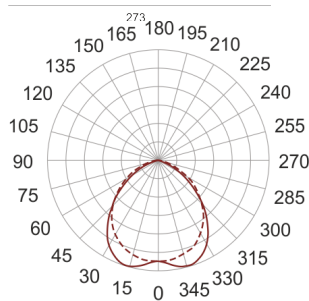

GRADUS 230V BIAŁY

— C0-C180 - - - - C90-C270

Oprawa stała, szczelna. Przeznaczona do oświetlenia dekoracyjno-architektonicznego. Obudowa wykonana z aluminium pomalowanego na kolor biały, szary lub antracyt..

- IP: 66
- Barwa światła:
- Strumień świetlny oprawy: lm

Nazwa	Kod	Kolor	Zasilanie	Moc	Typ źródła światła	Trzonek
GRADUS 230V BIAŁY	700322	BIAŁY	230V	18W	TC-DE	G24°-2