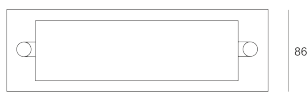

## GRADUS 230V SZARY

— C0-C180      - - - - C90-C270

Oprawa stała, szczelna. Przeznaczona do oświetlenia dekoracyjno-architektonicznego. Obudowa wykonana z aluminium pomalowanego na kolor biały, szary lub antracyt..

- IP: 66
- Barwa światła:
- Strumień świetlny oprawy: lm

Nazwa	Kod	Kolor	Zasilanie	Moc	Typ źródła światła	Trzonek
<a href="#">GRADUS 230V SZARY</a>	700323	SZARY	230V	18W	TC-DE	G24°-2