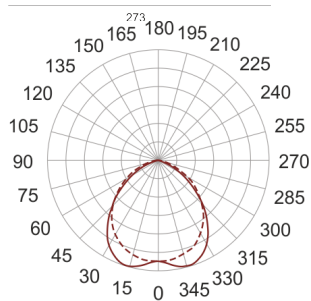

## GRADUS 230V SZARY

— C0-C180      - - - - C90-C270

Oprawa stała, szczelna. Przeznaczona do oświetlenia dekoracyjno-architektonicznego. Obudowa wykonana z aluminium pomalowanego na kolor biały, szary lub antracyt..

- IP: 66
- Barwa światła:
- Strumień świetlny oprawy: lm

Nazwa	Kod	Kolor	Zasilanie	Moc	Typ źródła światła	Trzonek
<a href="#">GRADUS 230V SZARY</a>	700323	SZARY	230V	18W	TC-DE	G24°-2