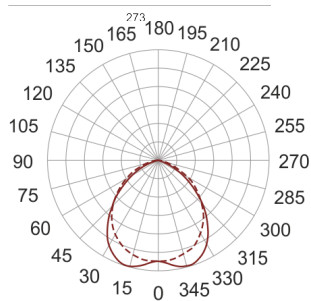

GRADUS 230V SZARY

— C0-C180 - - - - C90-C270

Oprawa stała, szczelna. Przeznaczona do oświetlenia dekoracyjno-architektonicznego. Obudowa wykonana z aluminium pomalowanego na kolor biały, szary lub antracyt..

- IP: 66
- Barwa światła:
- Strumień świetlny oprawy: lm

Nazwa	Kod	Kolor	Zasilanie	Moc	Typ źródła światła	Trzonek
GRADUS_230V_SZARY	700323	SZARY	230V	18W	TC-DE	G24°-2