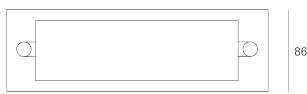

GRADUS 230V SZARY

— C0-C180 - - - - C90-C270

Oprawa stała, szczelna. Przeznaczona do oświetlenia dekoracyjno-architektonicznego. Obudowa wykonana z aluminium pomalowanego na kolor biały, szary lub antracyt..