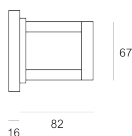

## GRADUS 230V SZARY

— C0-C180      - - - - C90-C270

Oprawa stała, szczelna. Przeznaczona do oświetlenia dekoracyjno-architektonicznego. Obudowa wykonana z aluminium pomalowanego na kolor biały, szary lub antracyt..