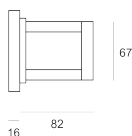

GRADUS 230V SZARY

— C0-C180 - - - - C90-C270

Oprawa stała, szczelna. Przeznaczona do oświetlenia dekoracyjno-architektonicznego. Obudowa wykonana z aluminium pomalowanego na kolor biały, szary lub antracyt..