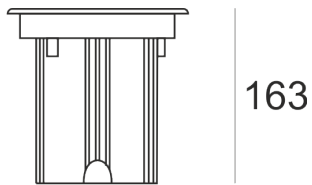

GROGO 15° NW SZARY

163

∅110

∅168

Oprawa LED'owa, stała, najazdowa, szczelna. Przeznaczona do oświetlenia dekoracyjno-architektonicznego. Obudowa wykonana z aluminium pomalowanego na kolor szary. Z pierścieniem dekoracyjnym wykonanym z stali nierdzewnej. Źródło światła przesłonięte jest szybą hartowaną.

- IP: 67
- Barwa światła: 3500-4000, Zimna
- Strumień świetlny oprawy: 510 lm

Nazwa	Kod	Kolor	Zasilanie	Moc	Typ źródła światła	Strumień świetlny oprawy	Temperatura barwowa
GROGO 15° NW SZARY		SZARY	230V	9W	LED	510 lm	4000K