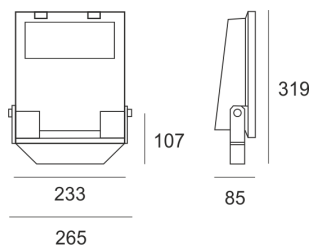

# GUELL 1 A/W 26NW SZARY

- IP: 66
- Barwa światła: 3500-4000, Zimna
- Strumień świetlny oprawy: 2319 lm

| Nazwa                                  | Kod     | Kolor | Zasilanie | Moc | Typ źródła światła | Strumień świetlny oprawy | Temperatura barwowa |
|--|---------|-------|-----------|-----|--------------------|--------------------------|---------------------|
| <a href="#">GUELL 1 A/W 26NW SZARY</a> | 6107894 | SZARY | 230V      | 26W | LED                | 2319 lm                  | 4000K               |