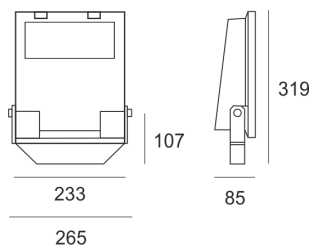

GUELL 1 A/W 26NW SZARY

- IP: 66
- Barwa światła: 3500-4000, Zimna
- Strumień świetlny oprawy: 2319 lm

Nazwa	Kod	Kolor	Zasilanie	Moc	Typ źródła światła	Strumień świetlny oprawy	Temperatura barwowa
GUELL 1 A/W 26NW SZARY	6107894	SZARY	230V	26W	LED	2319 lm	4000K