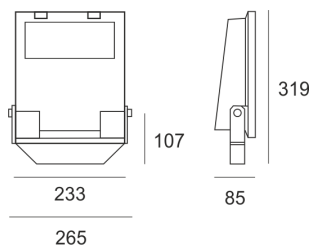

# GUELL 1 A/W 39NW SZARY

- IP: 66
- Barwa światła: 3500-4000, Zimna
- Strumień świetlny oprawy: 3522 lm

Nazwa	Kod	Kolor	Zasilanie	Moc	Typ źródła światła	Strumień świetlny oprawy	Temperatura barwowa
<a href="#">GUELL 1 A/W 39NW SZARY</a>	6106994	SZARY	230V	39W	LED	3522 lm	4000K