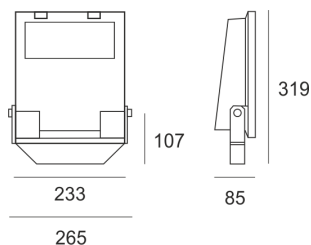

GUELL 1 A/W 57NW SZARY

- IP: 66
- Barwa światła: 3500-4000, Zimna
- Strumień świetlny oprawy: 4544 lm

Nazwa	Kod	Kolor	Zasilanie	Moc	Typ źródła światła	Strumień świetlny oprawy	Temperatura barwowa
GUELL 1 A/W 57NW SZARY	6106694	SZARY	230V	58W	LED	4544 lm	4000K