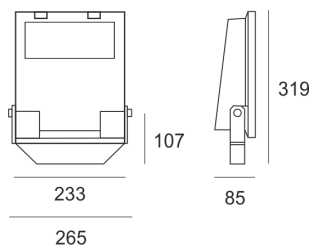

GUELL 1 A/W 57NW SZARY

- IP: 66
- Barwa światła: 3500-4000, Zimna
- Strumień świetlny oprawy: 4544 lm

Nazwa	Kod	Kolor	Zasilanie	Moc	Typ źródła światła	Strumień świetlny oprawy	Temperatura barwowa
GUELL 1 A/W 57NW SZARY	6106694	SZARY	230V	58W	LED	4544 lm	4000K