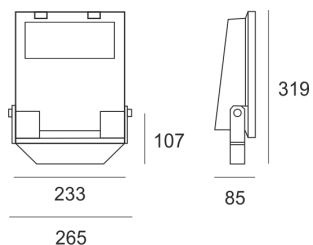

# GUELL 1 A/W 76NW SZARY

- IP: 66
- Barwa światła: 3500-4000, Zimna
- Strumień świetlny oprawy: 5705 lm

Nazwa	Kod	Kolor	Zasilanie	Moc	Typ źródła światła	Strumień świetlny oprawy	Temperatura barwowa
<a href="#">GUELL 1 A/W 76NW SZARY</a>	6138894	SZARY	230V	76W	LED	5705 lm	4000K