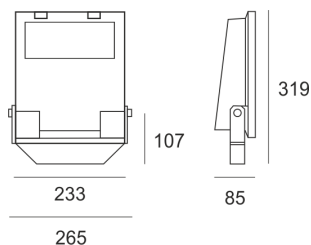

GUELL 1 S/W 26NW SZARY

- IP: 66
- Barwa światła: 3500-4000, Zimna
- Strumień świetlny oprawy: 2352 lm

Nazwa	Kod	Kolor	Zasilanie	Moc	Typ źródła światła	Strumień świetlny oprawy	Temperatura barwowa
GUELL 1 S/W 26NW SZARY	6106094	SZARY	230V	26W	LED	2352 lm	4000K