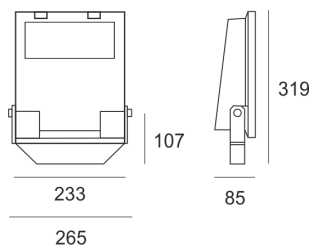

GUELL 1 S/W 26NW SZARY

- IP: 66
- Barwa światła: 3500-4000, Zimna
- Strumień świetlny oprawy: 2352 lm

Nazwa	Kod	Kolor	Zasilanie	Moc	Typ źródła światła	Strumień świetlny oprawy	Temperatura barwowa
GUELL 1 S/W 26NW SZARY	6106094	SZARY	230V	26W	LED	2352 lm	4000K