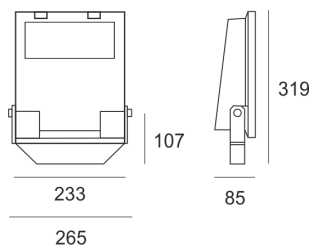

# GUELL 1 S/W 39NW SZARY

- IP: 66
- Barwa światła: 3500-4000, Zimna
- Strumień świetlny oprawy: 3601 lm

Nazwa	Kod	Kolor	Zasilanie	Moc	Typ źródła światła	Strumień świetlny oprawy	Temperatura barwowa
<a href="#">GUELL 1 S/W 39NW SZARY</a>	6105794	SZARY	230V	39W	LED	3601 lm	4000K