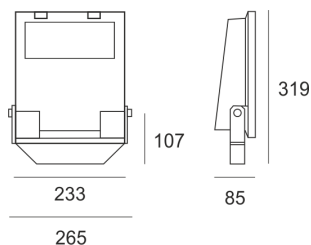

GUELL 1 S/W 57NW SZARY

- IP: 66
- Barwa światła: 3500-4000, Zimna
- Strumień świetlny oprawy: 4795 lm

Nazwa	Kod	Kolor	Zasilanie	Moc	Typ źródła światła	Strumień świetlny oprawy	Temperatura barwowa
GUELL 1 S/W 57NW SZARY	6105494	SZARY	230V	58W	LED	4795 lm	4000K