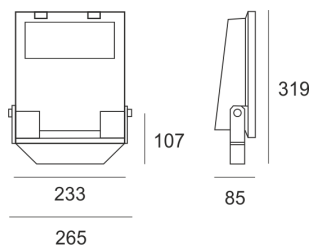

GUELL 1 S/W 57NW SZARY

- IP: 66
- Barwa światła: 3500-4000, Zimna
- Strumień świetlny oprawy: 4795 lm

Nazwa	Kod	Kolor	Zasilanie	Moc	Typ źródła światła	Strumień świetlny oprawy	Temperatura barwowa
GUELL 1 S/W 57NW SZARY	6105494	SZARY	230V	58W	LED	4795 lm	4000K