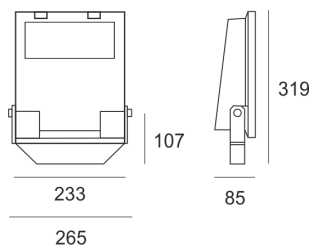

GUELL 1 S/W 76NW SZARY

- IP: 66
- Barwa światła: 3500-4000, Zimna
- Strumień świetlny oprawy: 5901 lm

Nazwa	Kod	Kolor	Zasilanie	Moc	Typ źródła światła	Strumień świetlny oprawy	Temperatura barwowa
GUELL 1 S/W 76NW SZARY	6139194	SZARY	230V	76W	LED	5901 lm	4000K