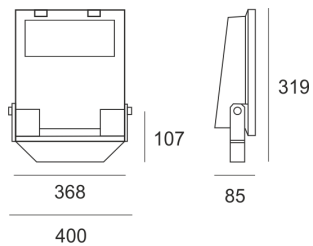

# GUELL 2 A/W 114NW SZARY

- IP: 66
- Barwa światła: 3500-4000, Zimna
- Strumień świetlny oprawy: 8934 lm

Nazwa	Kod	Kolor	Zasilanie	Moc	Typ źródła światła	Strumień świetlny oprawy	Temperatura barwowa
<a href="#">GUELL 2 A/W 114NW SZARY</a>	6094494	SZARY	230V	114W	LED	8934 lm	4000K