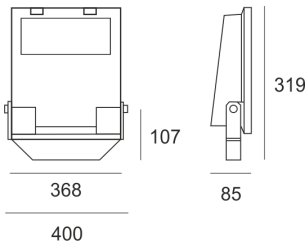

GUELL 2 S/W 78NW SZARY

- IP: 66
- Barwa światła: 3500-4000, Zimna
- Strumień świetlny oprawy: 7557 lm

Nazwa	Kod	Kolor	Zasilanie	Moc	Typ źródła światła	Strumień świetlny oprawy	Temperatura barwowa
GUELL 2 S/W 78NW SZARY	6094294	SZARY	230V	78W	LED	7557 lm	4000K